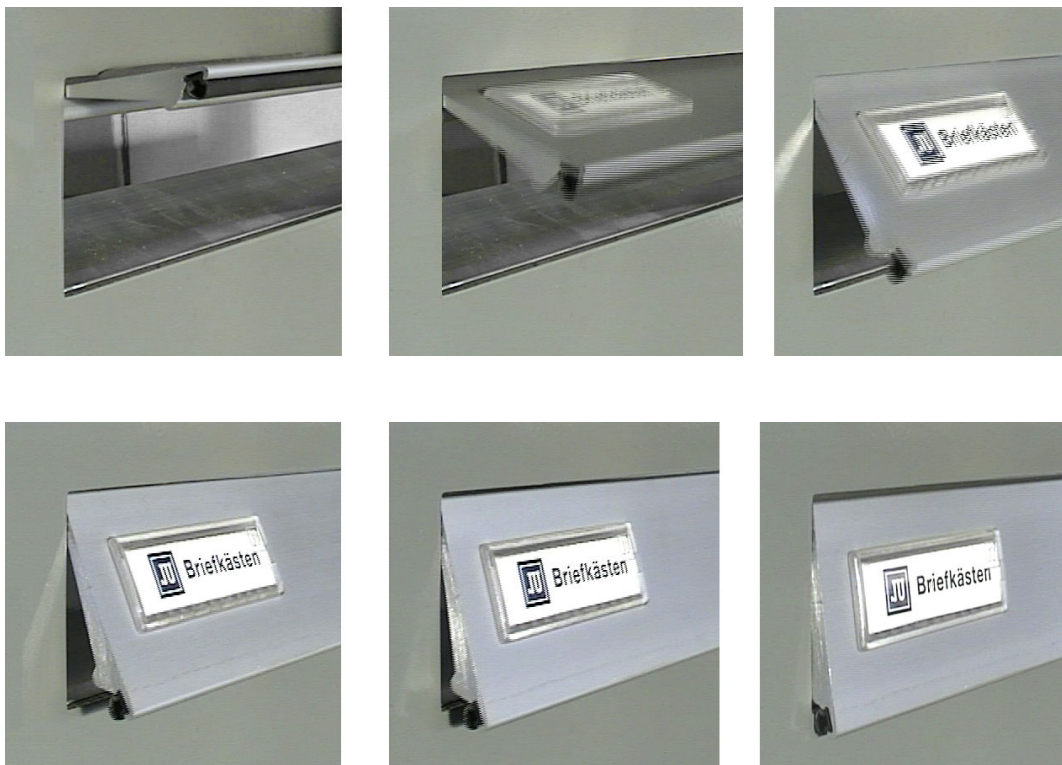

Gedämpfte Briefkastenklappe mit JU-SCS-Softclose® System

Die zuverlässige Lösung gegen lästige Klappergeräusche!

Die neue gedämpfte Briefkastenklappe SCS-Softclose® System ist ab sofort auf Wunsch für Türseitenteilanlagen (Modellreihe 02) lieferbar.

Die Einwurfsklappe läßt sich zum Öffnen in der gewohnten Geschwindigkeit betätigen, der Schließvorgang hingegen, wird jedoch definiert gleichförmig verzögert. Beim Erreichen der Endlage ist somit kein Klappergeräusch mehr hörbar. Trotzdem wird die exakte Schließung auf jeden Fall sichergestellt. Die Rücklaufzeit der Klappe beträgt ca. 2 bis 3 Sekunden.

Außerdem ergibt die konstruktive Anordnung der Klappe bei JU-Briefkästen einen optimalen Schutz gegen Eindringen von Regenwasser.

JU-Metallwarenfabrik GmbH · Landauer Str. 14, 21+23 · 74582 Gerabronn
Tel. 07952 / 603-0 · Fax 07952 / 603 102
Email: info@ju-online.de · Homepage: www.ju.eu